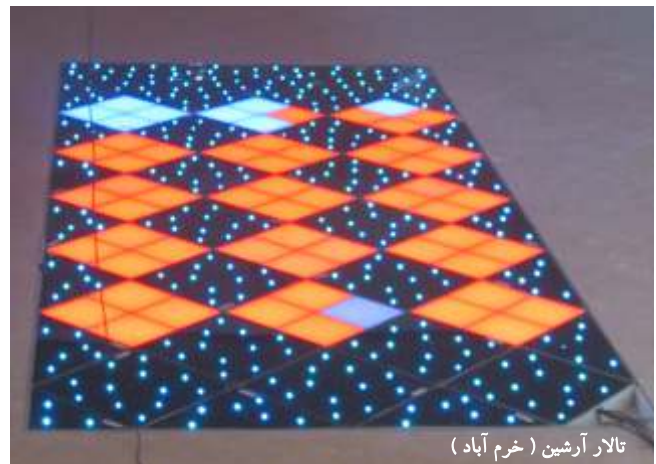

پرده ستاره ای و تصویری

این سیستم متشکل از یک پرده مخمل مشکی است که به دو شکل ارایه میگردد در پرده ستاره ای LED های سفید و یا رنگی به شکل نامنظم روی پرده تعبیه شده اند که تداعی کننده آسمان پرستاره شب هستند و در پرده تصویری LED ها بصورت منظم چیده شده اند که به شما توانایی پخش افکتهای تصویری و نوشتاری میدهد هر یک از انواع این پرده ها بعنوان یک پس زمینه بسیار زیبا و با ویژگیهای جذاب نوری و افکتهای خیره کننده قابل استفاده هستند با توجه به ابعاد و نصب سریع و آسان برای هر یک از خریداران محترم می تواند گزینه مناسبی باشد.

استیج LED

استیج های نورانی قادر به نمایش افکتهای نوری متنوع به صورت تمام رنگ بوده همچنین در بعضی از موارد قادر به پخش نوشته نیز هستند ضمن این که تا ۵۰۰ کیلو وزن را در هر متر مربع براحتی تحمل میکنند چیدمان و مساحت پنلهای آن با توجه به سفارش مشتری قابل تغییر است که نور پردازی آن بصورت یکپارچه کنترل میشود. برتری دیگر این سیستم هماهنگی آن با موزیک میباشد که زیبایی کار را چندین برابر میکند. از این استیجها در تالارهای عروسی، کنسرتها، برنامه های شاد تلویزیونی و همچنین در سالنهای ایروپیک می توان استفاده فوق العاده موثری نمود.

تالار توت فرنگی (قائمشهر)

تالار آرشین (خرم آباد)

تالار ستاره شب (تهران)

دیوار LED

در این سیستم شما یک دیوار با نقات نورانی بسیار زیبا خواهید داشت که قادر به نمایش افکتهای نوری متنوع به صورت تمام رنگی بوده همچنین شما را قادر به پخش متنهای کوتاه میکند. چیدمان و مساحت پنل های دیواری رنگی نیز باتوجه به سفارش مشتری قابل تغییر است که نورپردازی آن بصورت یکپارچه کنترل شده و هماهنگی آن با موزیک زیبایی کار را چندین برابر میکند.