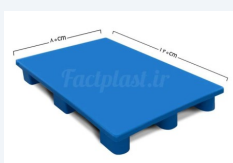

## سبد میگو / سبد ماهی

سبد میگو (سبد کد 2000 ابعاد: 40\*60 ارتفاع 20 وزن: 1500 رنگبندی: سبز. زرد - آبی - قرمز سبد میگو (که عموماً به عنوان سبد شیلات یا سبد ماهی و میگو ش...)

دام و طیور

## سبد حمل تخم مرغ

سبد حمل تخم مرغ ابعاد: 37\*37 ارتفاع 34 قابل سفارش همراه درب وزن: 1410 رنگبندی: زرد\_سبز\_آبی\_قرمز سبد حمل تخم مرغ (egg carrier basket) وسیله ای است...

قیمت

۵۱۵,۰۰۰ تومان

قیمت

۴۶۰,۰۰۰ تومان