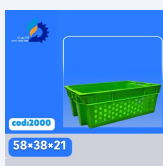

## سبد حمل غذا / سبد غذا

سبد ابعاد 75x50x40 ارتفاع 22 با وزن 3100 مناسب برای حمل غذا و استفاده در  
هیات ها و مساجد استفاده برای پخش غذا در کترینگ ها و اداره جات با  
بهترین...  
آماده ارسال

آماده ارسال

## جعبه ابزاری / سبد ابزار

سبد جعبه ابزار ابعاد: 60x40x14 ارتفاع 31 ابعاد درجه: 22x16 وزن: 2700  
رنگبندی: سبز\_زرد\_قرمز\_آبی مواد اولیه: pp نوعی سبد کاربردی که دارای  
دریچه ای ر...  
ویژه

ویژه

قیمت

۸۹۰,۰۰۰ تومان