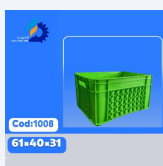

## پالت 100\*70 رویه صاف

پالت پلاستیکی 100\*70 با وزن 10KG تحمل بار ثابت تا 2 تن و وزن متحرک 1 تن قابل استفاده با: جک پالت دستی لیفتراک (دو طرفه) در رنگبندی طوسی و آب...

متفرقه

## سبد صنعتی کد 1007

سبد صنعتی پلاستیکی کد 1007 ابعاد: 54\*34\*26 وزن: 1900 رنگبندی: سبز\_زرد\_آبی\_قرمز این سبد یکی از پرکاربردترین سایزها در صنعت برای حمل و نگهداری و...

قیمت

۲,۵۵۰,۰۰۰ تومان

قیمت

۶,۸۵۰,۰۰۰ تومان

### سبد صنعتی کد 1008

سبد صنعتی کد 1008 با ابعاد: 40x60x31 وزن: 2800 رنگبندی: سبز\_زرد\_قرمز\_آبی این سبد یکی از پرکاربردترین سایزها در صنعت برای حمل و نگهداری و انب...

قیمت

۱,۲۰۰,۰۰۰ تومان