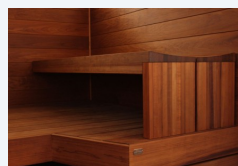

# zwoodco

وارد کننده ترموود فنلاندی نماینده رنگ ترموود بریلوکس آلمان طراح و مجری نمای ترموود طراح و سازنده سازه های چوبی مثل فلاور باکس ، آلاچیق چوبی ، پرگولا چوبی ، نرده چوبی ، کفیپوش چوبی و ...

دکوراسیون و نما