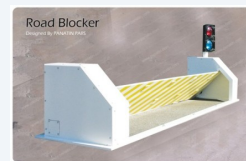

لوازم ایمنی

راهبند ضد تروریستی روسطحی

قابل استفاده در مکان هایی که امکان حفاری وجود ندارد. این راهبند از طریق صفحه پلیت های مشخص شده بعنوان پایه فونداسیون به زمین متصل می گردد...
ویژه منقضی شده

قیمت
قیمت پس از استعلام