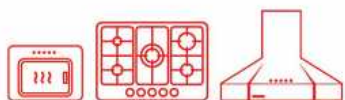

لوکس انتخاب کنید!