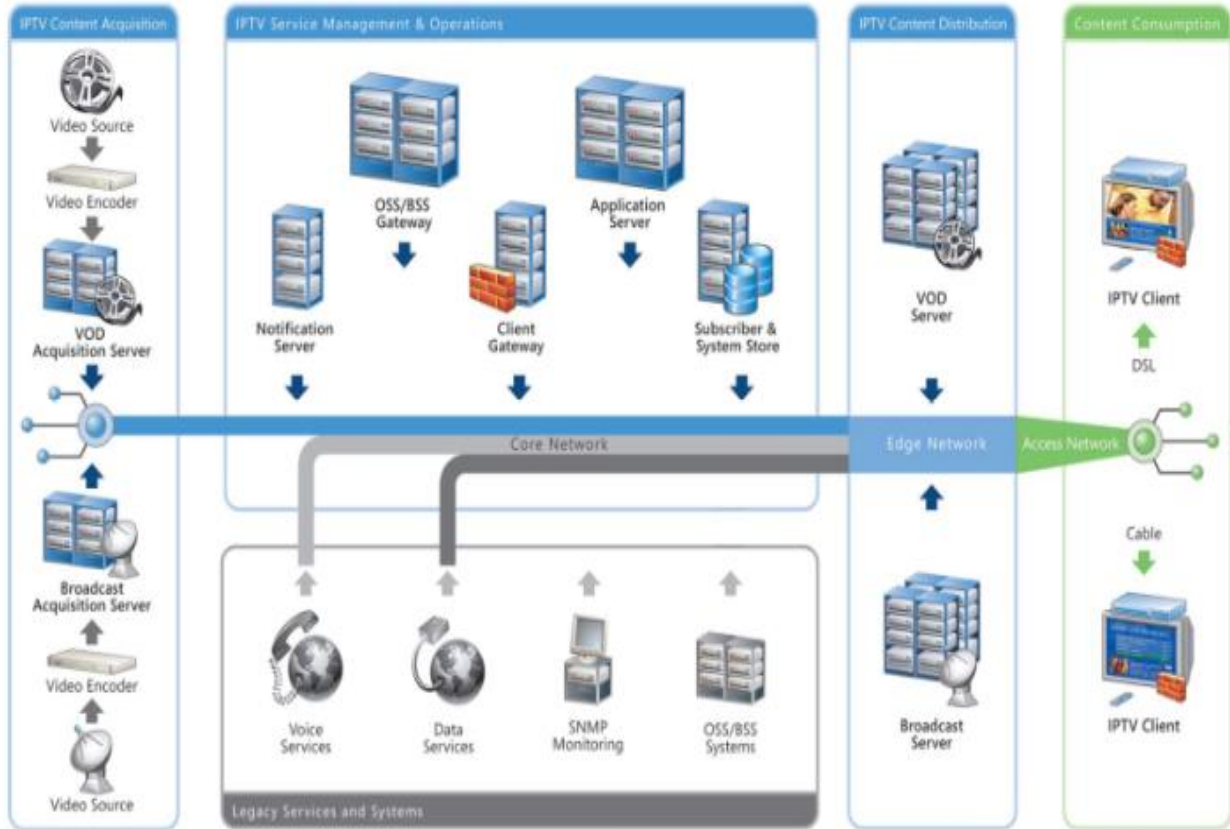

Microsoft IPTV

Microsoft TV IPTV platform