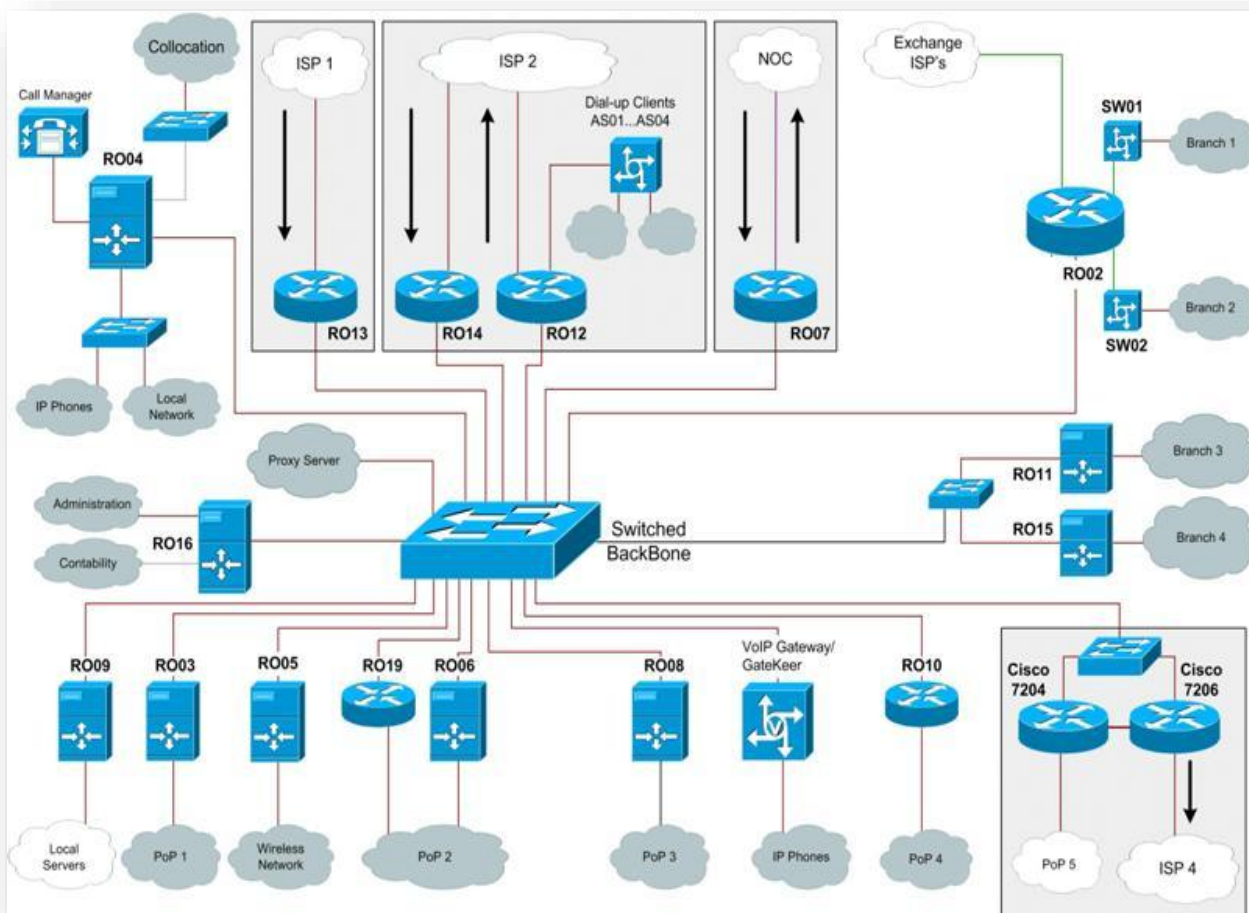

مشهد - چهار راه استانداری - بهار ۴۸ - سپه ۷ - پلاک ۶ - شرکت پایا سیستم مرو (مسئولیت محدود)