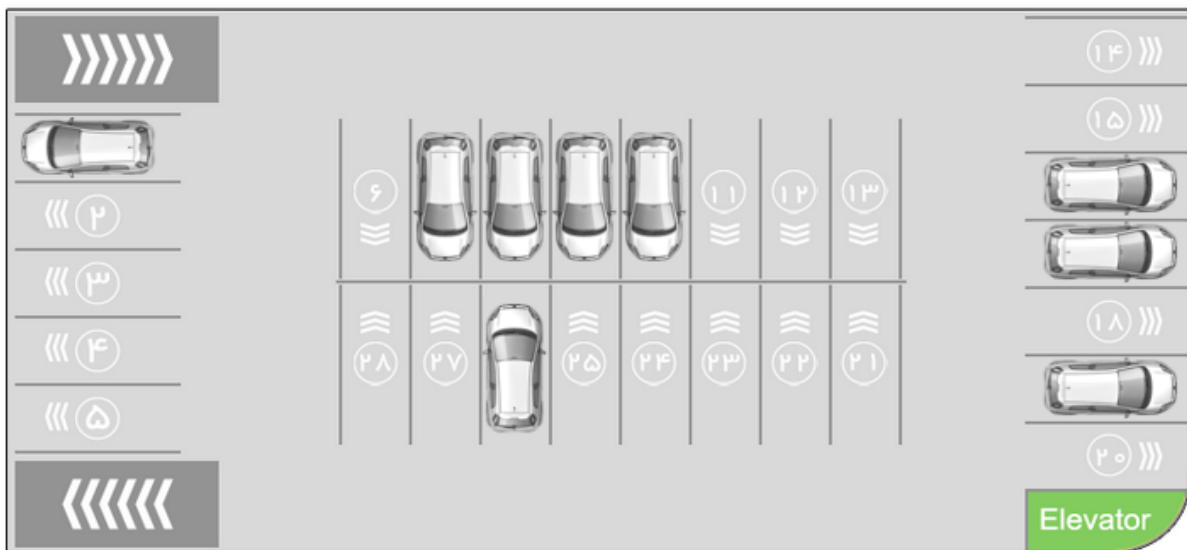

مشهد - چهار راه استانداری - بهار ۴۸ - سپه ۷ - پلاک ۶ - شرکت پایا سیستم مرو (مسئولیت محدود)

Parking Guidance System

سامانه هدایت جای پارک

انتخاب طبقه : طبقه اول
آخرین بروزسانی وضعیت ها در ساعت: 01:36:06 پ.ظ