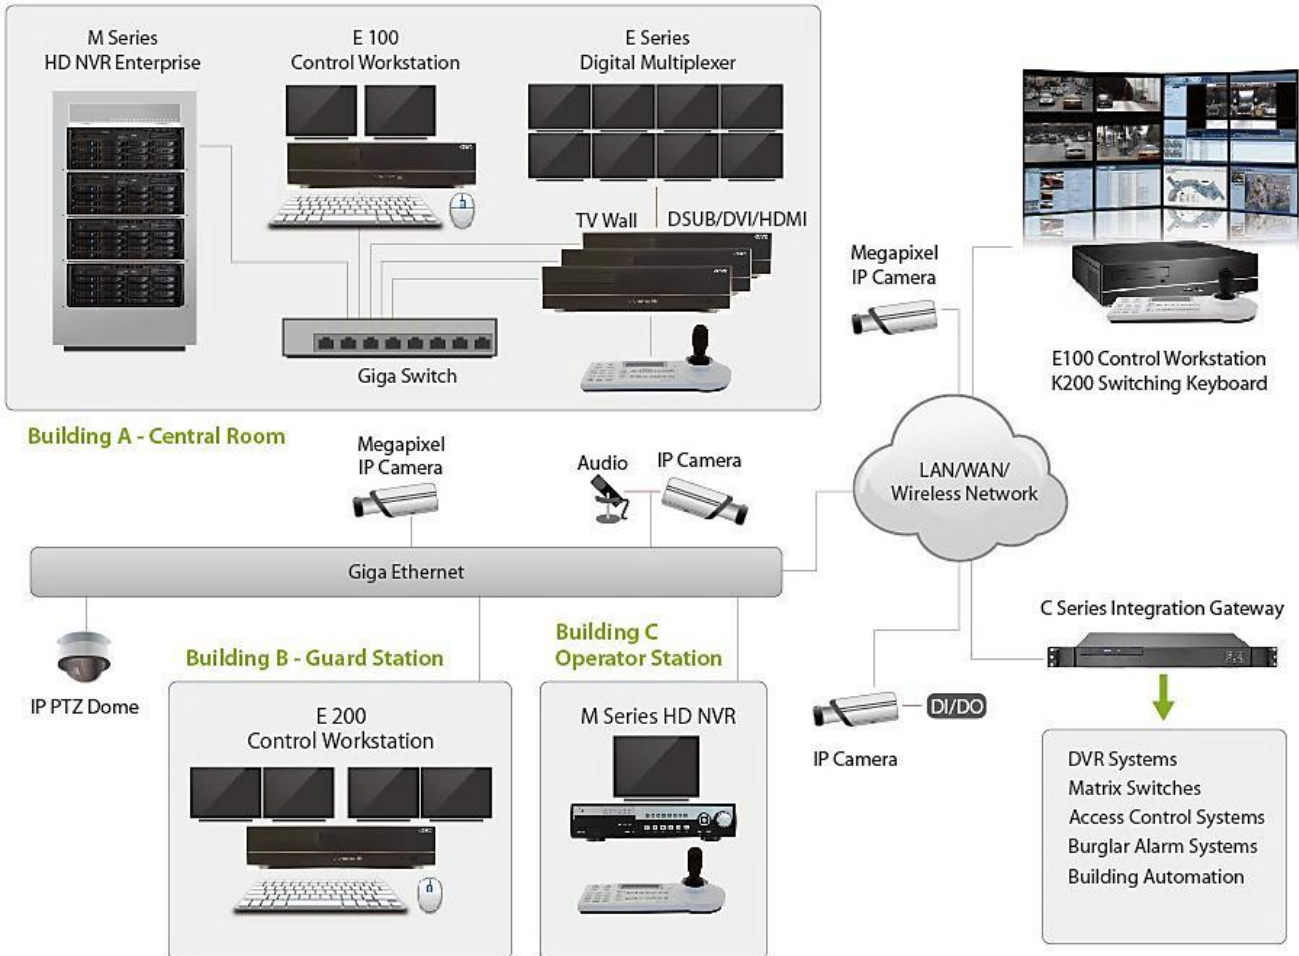

مشهد - چهار راه استانداری - بهار ۴۸ - سپه ۷ - پلاک ۶ - شرکت پایا سیستم مرو (مسئولیت محدود)

Parking Guidance System

سامانه هدایت جای پارک

انتخاب طبقه : طبقه اول
آخرین بروزسانی وضعیت ها در ساعت: 01:36:06 پ.ظ

حرم مطهر - ستاره آرمان توس - برج پاژ - سینای همدان (ارائه طرح و راهکار)

نمایشگر هزینه
راهبند ترافیکی
نرم افزار پارکینگ
کیوسک پرداخت خودکار
نمایشگر ظرفیت پارکینگ
جای بند پارک و ...

VIP Intelligent Parking Space Barrier

قفل جای پارک هوشمند ویژه میهمانان عالی رتبه

<http://www.psmco.net/smartparking>

- | | |
|---|---|
| ۱۱- دیتا سنتر بانک سپه | ۱- کلیه شعب بانک ملت |
| ۱۲- ایستگاه مرکزی راه آهن در تهران | (بالغ بر ۳۳۰۰۰ دوربین HD و ۳۰۰۰ دستگاه NVR) |
| ۱۳- بسیاری از مراکز علوم پزشکی کشور | ۲- ۷۰ شعبه بانک سپه |
| ۱۴- کارخانه آریستون یزد | ۳- تجهیز کامل شعب بانک های ملی استانهای گلستان، |
| ۱۵- بسیاری از مراکز سازمان برق در کشور | سمنان، همدان، هرمزگان ، کهگیلویه و بویر احمد |
| ۱۶- برخی از مناطق نفتی و پتروشیمی | ۴- دانشگاه شهید بهشتی |
| ۱۷- دیتا سنتر بانک پارسیان | ۵- City Center اصفهان |
| ۱۸- بسیاری از شعب موسسه مالی اعتباری کوثر | (۸۰۰ عدد دوربین HD و Full HD، |
| ۱۹- دادسرای نظامی یزد | سیستم های رکوردر مربوطه و اتاق مانیتورینگ) |
| ۲۰- برخی شعب بانک تجارت | ۶- فولاد آلیاژی اصفهان |
| ۲۱- برخی از فرودگاه های کشور | ۷- فروش کلیه دوربین های بانک صالحین |
| ۲۲- فولاد خوزستان | ۸- ساختمان مرکزی و چندین شعبه بانک تات |
| ۲۳- بیمارستان طالقانی تهران | ۹- ساختمان سرپرستی بانک ملت در قم |
| و بسیاری پروژه های دیگر... | ۱۰- دیتا سنتر بانک ملت |