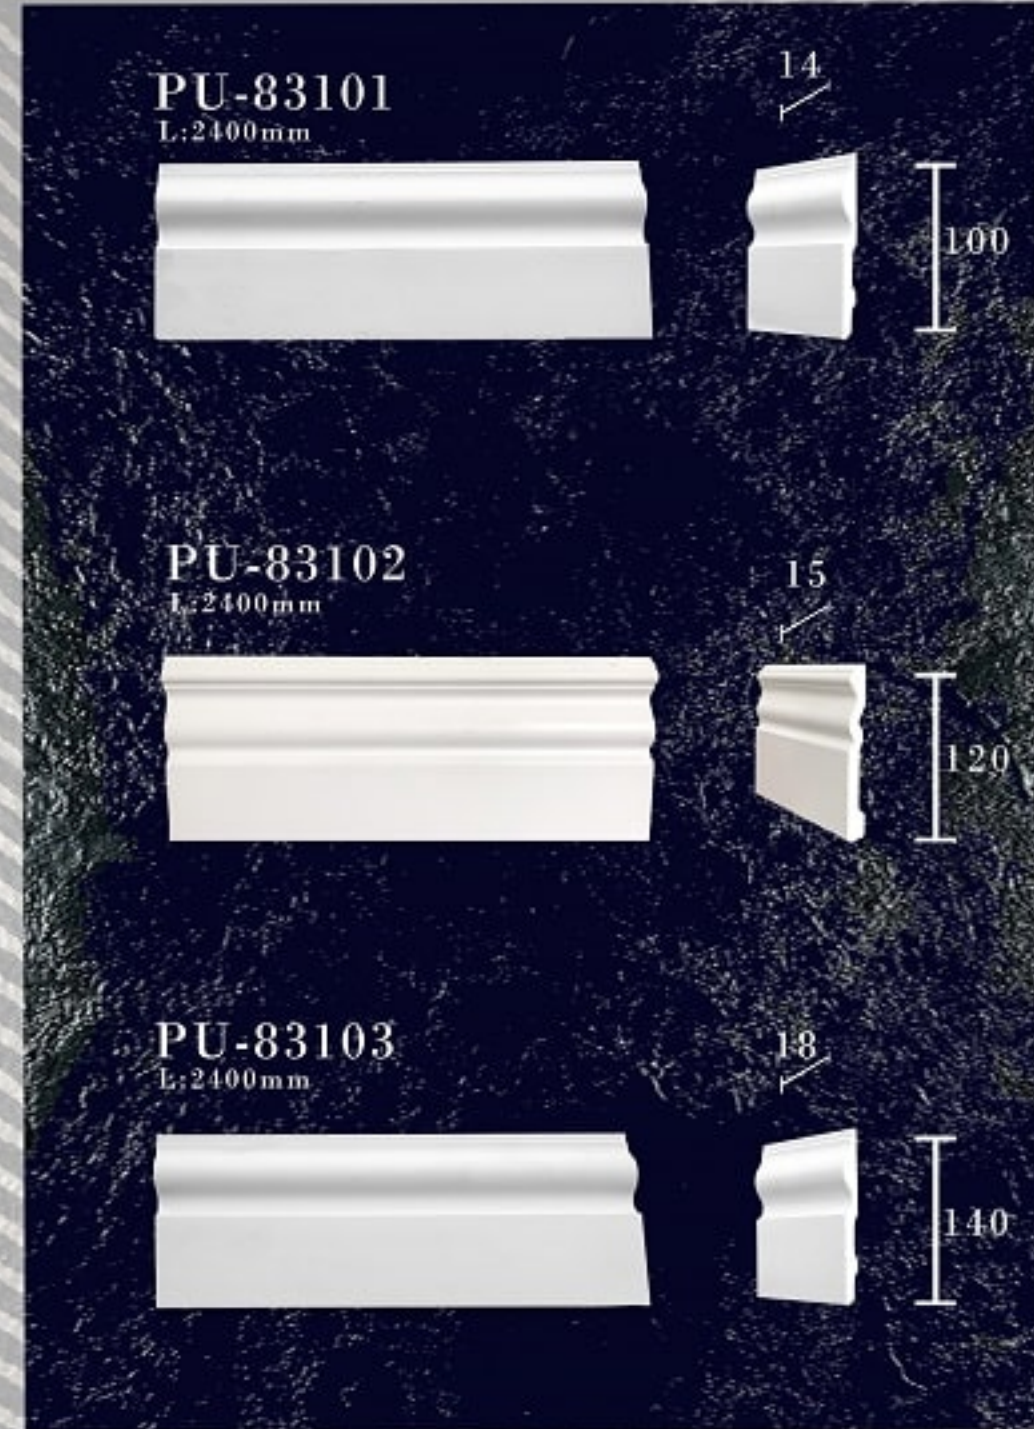

Wall Baseboard