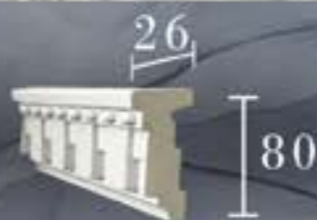

# DORNICA DECOR

**PU-8458**

L:2400mm  
R:30mm

**PU-8450**

L:2400mm  
R:40mm

**PU-8457**

L:2400mm  
R:150mm

**PU-84107**