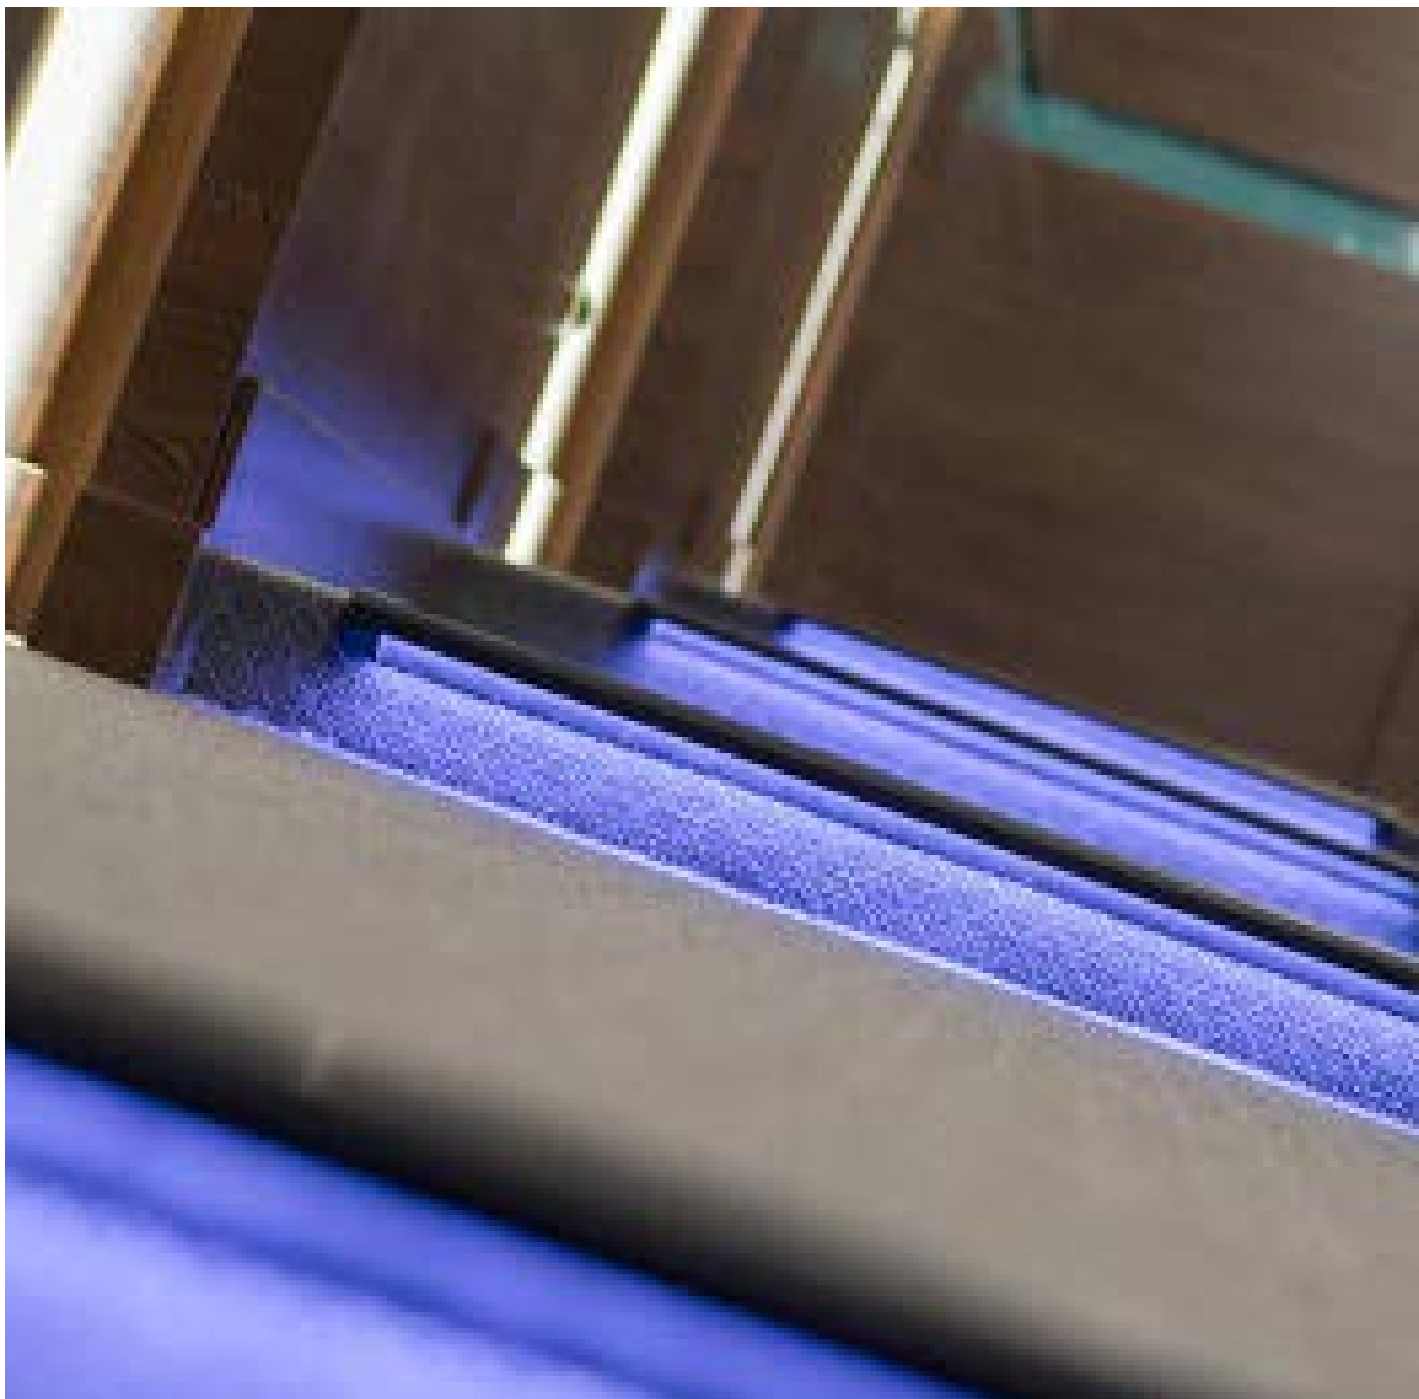

چراغ روشنایی راه پله MCR

چراغ راه پله ال ای دی جهت نشانگر مسیر در فضای تاریک در گرادیان سالن های آمفی تئاتر ، سینما ، کنفرانس، همایش ، رستوران ها ، مراکز خرید ، هتل ها و ... مورد استفاده قرار میگیرد . این چراغ های لب پله از استراکچر آلومینیوم مخصوص با ضربه پذیری بالا و رنگ آنودایز که مانع از زنگ زدگی بوده تشکیل شده است .

چراغهای لب پله در دو نوع قابل تولید میباشد:

- ۱- چراغ لب پله دو طرفه
- ۲- چراغ لب پله یک طرفه